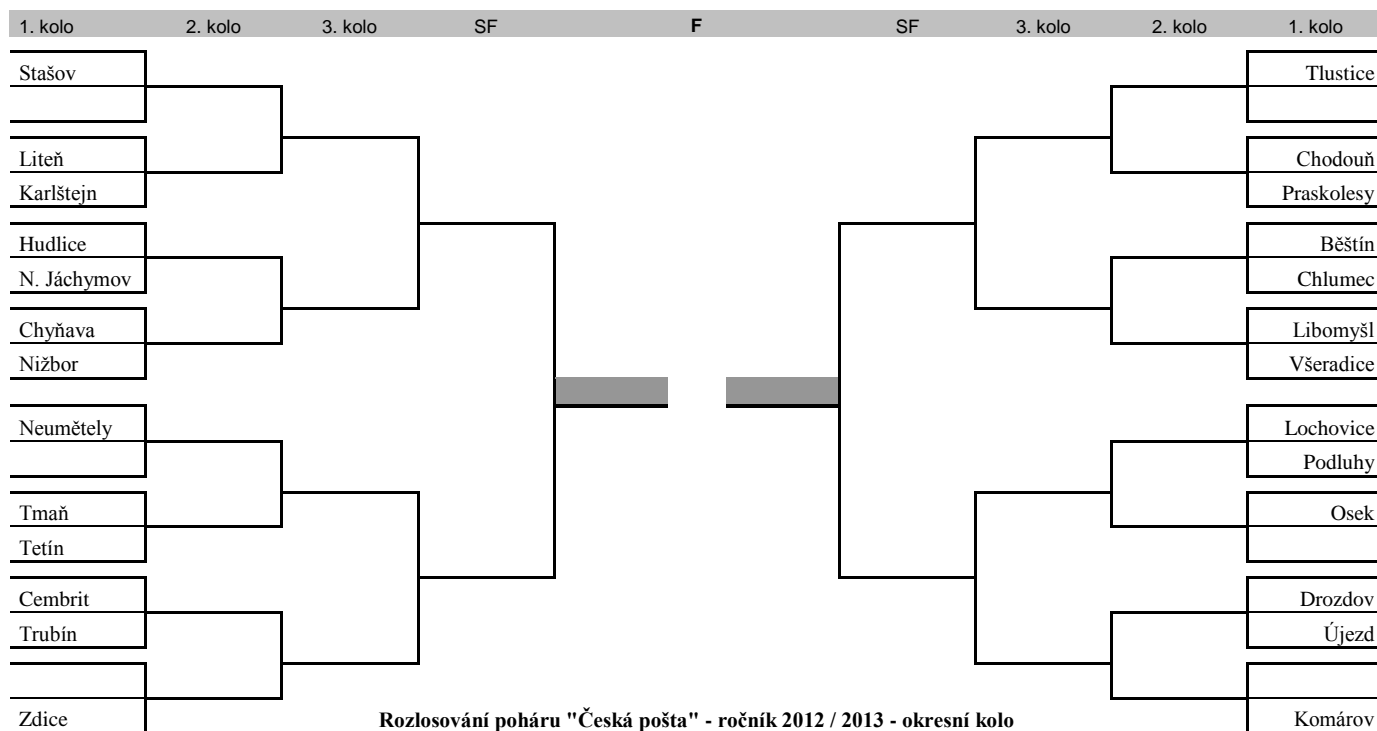

Pořad jednotlivých kol - dle Rozlosování soutěží a Termínové listiny

Finálové utkání bude sehráno na neutrálním hřišti za řízení 3 rozhodčích na náklady OFS.

HOSPODÁŘSKÉ NÁLEŽITOSTI

1. Odměny a náhrady rozhodčím

a) Sazebník odměn:

Viz. článek 42 + 43 a příloha tohoto rozpisu.

Rozhodčí laik nemá nárok na odměnu!

Řídí-li rozhodčí v jednom dnu u jednoho pořadatele dvě a více utkání, náleží mu plná odměna (paušál) za každé utkání.

V případě, že se utkání neuskuteční, nelze rozhodčímu ani delegátovi vyplácet odměny dle sazebníku, ale pouze cestovné, popř. stravné.

b) Náhrada cestovních výdajů rozhodčím:

Při použití osobního vozidla si účtuje rozhodčí kilometrovné ve výši **5,- Kč/km**, při použití jednostopého motorového vozidla **1,50 - Kč/km**, a to z místa trvalého bydliště do místa konání utkání.

V případě, že rozhodčí při jedné cestě, bude řídit utkání u více pořadatelů, náleží mu cestovné a stravné takto:

- u prvního pořadatele cesta z místa trvalého bydliště do místa konání utkání + přejezd k druhému utkání
- u druhého pořadatele stravné + cestovné zpět do místa trvalého bydliště

(Mimookresní rozhodčí účtují cestovné z hranice okresu !!!)

Tato směrnice může být během soutěže upravována. Změny budou oznámeny.

Fotbalové oddíly mají právo ověřit si způsob dopravy rozhodčího.

Předložené vyúčtování musí souhlasit s údaji uvedenými v zápisu o utkání.

Neoprávněné požadavky na výplatu cestovného musí okamžitě hlásit řídicímu orgánu !!!

c) Náhrada stravného rozhodčím:

Rozhodčí má právo na stravné ve výši **70,- Kč**, pokud je doba jeho odjezdu z domova a příjezdu zpět domů delší než 5 hodin. Výše stravného bude upravována dle platných zákonů.

2. Náhrada za opakované mistrovské utkání

Při opakování mistrovského utkání z důvodu vyšší moci nenáleží hostujícímu oddílu žádná náhrada cestovného.